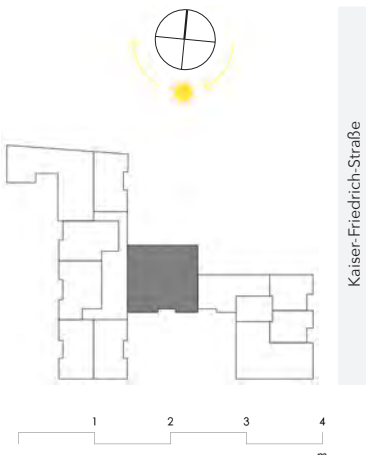

„KAISER IM KIEZ“
63 NEUBAU-EIGENTUMSWOHNUNGEN
 Kaiser-Friedrich-Straße 25, 10585 Berlin

www.kaiserimkiez.berlin

WOHNUNG NR. 46
4 ZIMMER | 3.OG

GARTENHAUS

Wohnfläche	ca.	126,77 m ²
Diele	ca.	14,54 m ²
Zimmer 1	ca.	19,21 m ²
Küche/ Essen	ca.	31,14 m ²
WC/ Du	ca.	4,09 m ²
HWR	ca.	2,64 m ²
Zimmer 2	ca.	18,31 m ²
Zimmer 3	ca.	12,82 m ²
Zimmer 4	ca.	14,67 m ²
Bad	ca.	5,00 m ²
Loggia-Balkon (50 %)	ca.	2,86 m ²
Balkon (50 %)	ca.	0,67 m ²
Balkon (50 %)	ca.	0,82 m ²