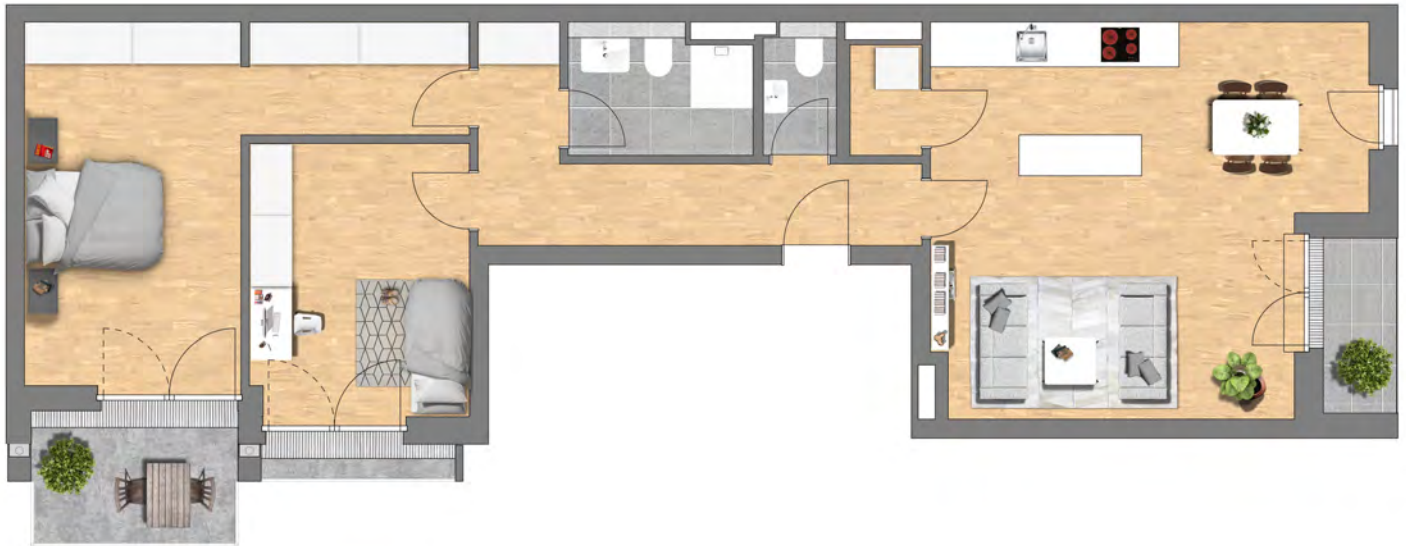

„KAISER IM KIEZ“

63 NEUBAU-EIGENTUMSWOHNUNGEN

Kaiser-Friedrich-Straße 25, 10585 Berlin

www.kaiserimkiez.berlin

WOHNUNG NR. 14

3 ZIMMER | 4.OG

VORDERHAUS

| Wohnfläche | ca. | 94,14 m ² |
|----------------------|-----|----------------------|
| Diele | ca. | 10,31 m ² |
| Zimmer 1 | ca. | 13,77 m ² |
| Küche/ Essen | ca. | 20,58 m ² |
| WC | ca. | 2,10 m ² |
| HWR | ca. | 1,71 m ² |
| Zimmer 2 | ca. | 13,12 m ² |
| Zimmer 3 | ca. | 22,77 m ² |
| WC/ Du | ca. | 4,94 m ² |
| Loggia (50 %) | ca. | 1,43 m ² |
| Loggia-Balkon (50 %) | ca. | 2,74 m ² |
| Balkon (50 %) | ca. | 0,67 m ² |